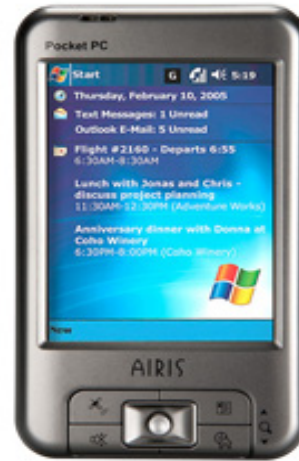

AIRIS

PDA T610

**Procesador
Sistema Operativo**

Samsung 2440 a 400MHz
Microsoft Windows® Magneto

Pantalla

**Tamaño
Resolución**

3.5" TFT color LCD Antirreflejos
QVGA 320x240, 65K colores

Memoria

Soporta MP3 (software)
Pantalla táctil con reconocimiento de escritura
Puntero/Teclado en pantalla

Slot para memorias SD/MMC/SDio wifi
Mono
Mono
Estereo, 2,5mm Mini jack
USB1.1

**Audio
Foto/Video**

Formatos Wav, wma y MP3
Formatos Jpg, bmp, gif, wmv, mpeg4, Divx4 y Divx5
Resolución de 320 x 240 con 25 fps